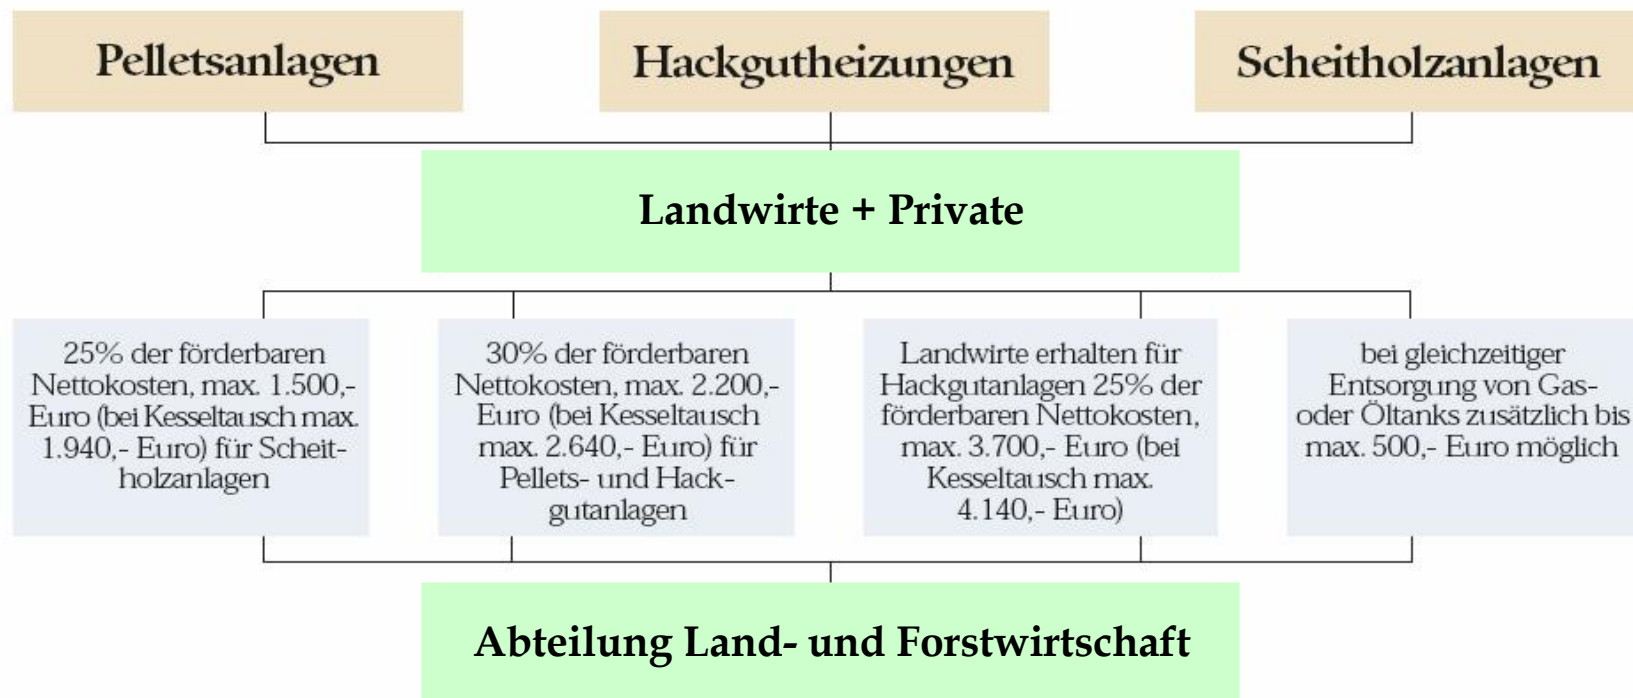

Biomasseförderung von Einzelanlagen in Oberösterreich

Information, Beratung und Förderung:
Land OÖ, Direktion für Landesplanung, wirtschaftliche und ländliche
Entwicklung, Abteilung Land- und Forstwirtschaft
Bahnhofplatz 1, 4021 Linz